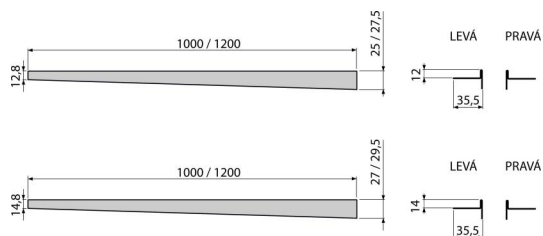

APZ901M/1000

Nerezová lišta pre spádovanú podlahu, ľavá

Použitie

Pre prechod vzniknutý počas výstavby sprchovacieho kúta medzi spádovanou a nespádovanou časťou podlahy, hrúbka dlažby 10 mm

Vlastnosti

- Materiál: nerezová oceľ AISI 304, DIN 1.4301
- Možnosť skrátenia ručnou pílkou
- Povrchová úprava: mat

Rozsah dodávky

- Lišta

Objednací kód, Logistické informácie

Kód	EAN	Hmotnosť (kus balenie paleta)	Rozmer (kus balenie)	Množstvo (balenie paleta)
APZ901M/1000	8595580502799	0,33 0,33 - kg	1000×36×27,5 - mm	1 - ps

Záruky 2/5 rokov * Colný kód 73269098

Technické parametre

- Výška lemu 12 mm